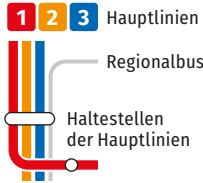

STADTVERKEHR Emden

Legende

Emden Shuttle

- Haltestellen ganztägig
- Haltestellen der Linie 2 und 3 abends und am Wochenende
- Einfach **mind. 30 Minuten** vor gewünschter Abfahrtszeit Emden Shuttle bestellen unter **T: 0 49 21 83-300**

Verbindung suchen
Find timetable connection
Individuell beraten werden Sie in unserer Mobilitätszentrale

Stand: 12/2024
Stadtverkehr Emden GmbH
Gorch-Fock-Straße 103
26721 Emden

DI E INFORMATIONS DESIGNER

Borkum - Emden
www.ag-ems.de

Petkum - Ditzum
10 Min. zur Fähre
www.ditzum-touristik.de